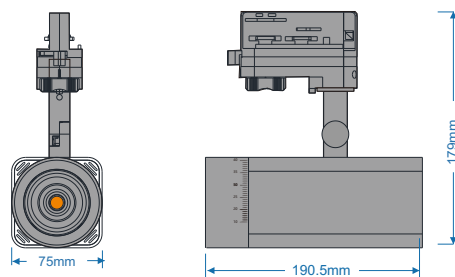

## Packing

N.W: 0.995kg      G.W: 1.15kg /box      G.W: 12.7kg / CARTON (10PCS)  
 SIZE: 125x115x210mm      SIZE: 600x265x235mm